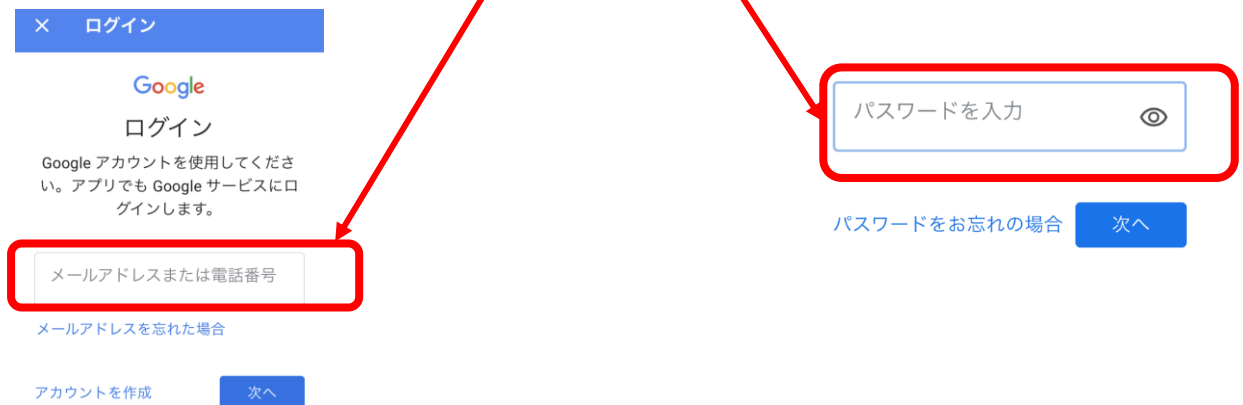

GoogleClassroom ログイン方法

～ログイン方法(スマートフォン(iPhone)を例に)～
※事前に GoogleClassroom をインストールして下さい。

① アプリ起動

② メールアドレスを入力

③ パスワードを入力

学校が配布したメールアドレスとパスワードを入力する。

④ クラスの画面が開かれる